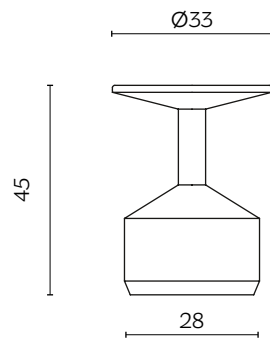

PEZZO

by Stephanie Jasny

Pezzo è un esercizio di geometria sull'equilibrio dei solidi, in questo caso realizzati in massello di rovere o noce. Pezzo è sia sgabello che tavolino.

Pezzo is an exercise in geometry on the balance of solids. In this case, made in solid oak or walnut. Pezzo is both a stool and a small table.

DIMENSIONI | DIMENSIONS

lunghezza | width: 33 cm
larghezza | depth: 33 cm
altezza | height: 45 cm

FINITURE STRUTTURA | STRUCTURE FINISHES

LEGNO | WOOD

Rovere Fiammato
Flamed Oak

Rovere Tinto Noce
Oak Stained Walnut